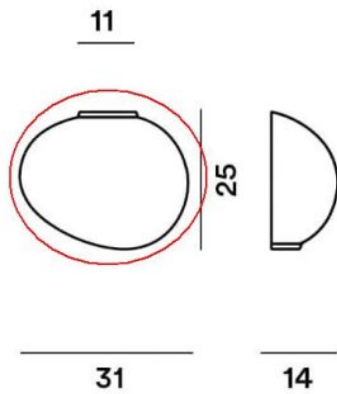

Foscarini

Gregg Parete Media Semi 1 Ersatzglas

Technische Informationen

Herstellungsland	 Italien
Hersteller	Foscarini
Material	Glas
Farbe	weiß
Maße	H 25 cm B 14 cm L 31 cm

Beschreibung

Dieses weiß satinierte Foscarini Gregg Ersatzglas ist ein Original-Austauschglas des italienischen Herstellers passend für die Foscarini Wandleuchte Gregg Parete Media Semi 1.