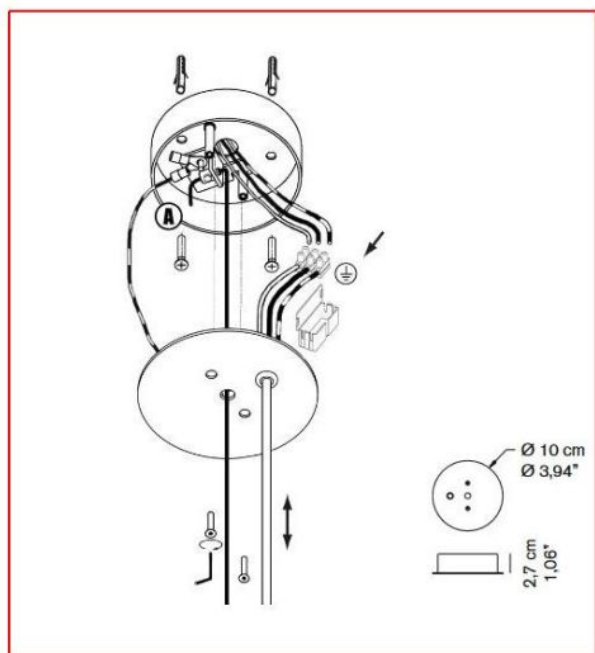

## Deckenbaldachin für The Globe 828

### Struktur #

- Nickel
- Gold

### Technische Informationen

<b>Herstellungsland</b>	 Italien
<b>Hersteller</b>	Oluce
<b>Material</b>	Metall
<b>Durchmesser in cm</b>	10
<b>Schutzart / IP-Schutz</b>	IP20
<b>Spannungseignung</b>	110 - 240 Volt
<b>Maße</b>	Ø 10 cm

### Beschreibung

Dieses Oluce Original-Ersatzteil ist passend für die Pendelleuchte Oluce The Globe 828. Der Ersatz-Deckenbaldachin ist in gold und nickel erhältlich.