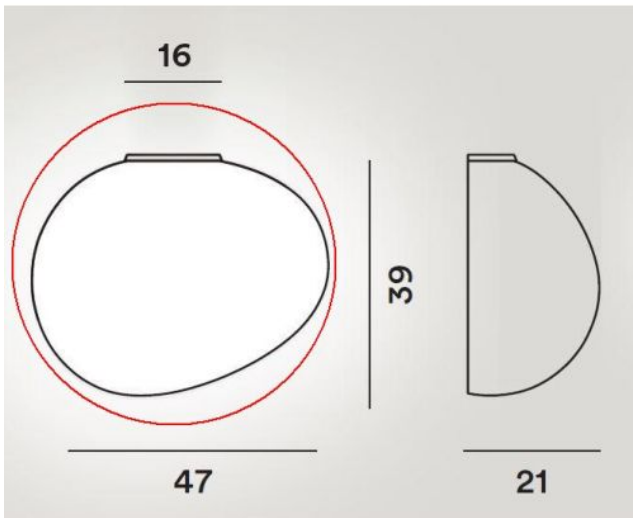

Foscarini

Gregg Grande Deckenleuchte Ersatzglas

Technische Informationen

Herstellungsland	 Italien
Hersteller	Foscarini
Material	Glas
Farbe	weiß
Maße	H 39 cm B 21 cm L 47 cm

Beschreibung

Dieses weiß satinierte Foscarini Gregg Ersatzglas ist ein Original-Austauschglas des italienischen Herstellers passend für die Foscarini Deckenleuchte Gregg Parete Grande Semi 2.