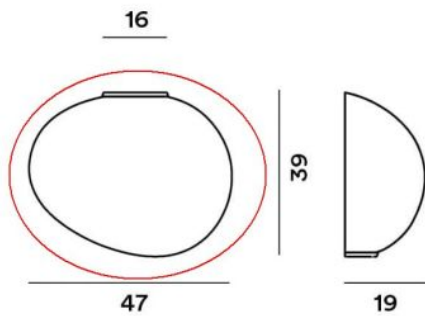

### Technische Informationen

<b>Herstellungsland</b>	 Italien
<b>Hersteller</b>	Foscarini
<b>Material</b>	Glas
<b>Farbe</b>	weiß
<b>Maße</b>	H 39 cm   B 19 cm   L 47 cm