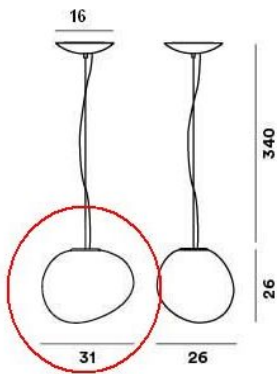

### Technische Informationen

<b>Herstellungsland</b>	 Italien
<b>Hersteller</b>	Foscarini
<b>Material</b>	Glas
<b>Farbe</b>	weiß
<b>Maße</b>	H 26 cm   B 26 cm   L 31 cm

### Beschreibung

Dieses weiß satinierte Foscarini Gregg Ersatzglas ab dem Baujahr 2018 ist ein Original-Austauschglas passend für die Version mit E-27 Fassung der Pendelleuchte Foscarini Gregg Sospensione Media.