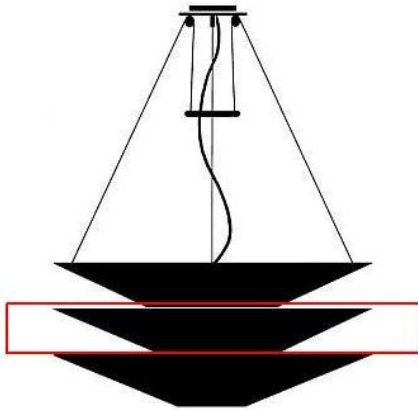

## Floatation 1 mittlerer Ersatzschirm

▪ 120 ▪

### Technische Informationen

<b>Herstellungsland</b>	 Deutschland
<b>Hersteller</b>	Ingo Maurer
<b>Material</b>	Papier
<b>Durchmesser in cm</b>	120
<b>Maße</b>	Ø 120 cm