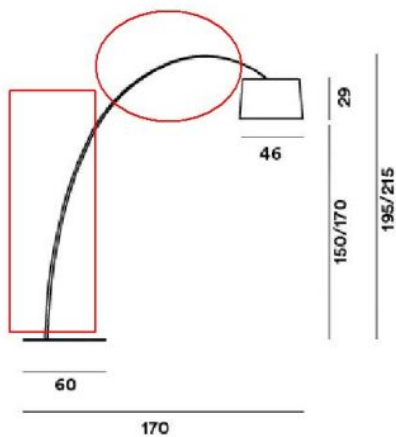

Foscarini

Ersatz-Stab-Set zur Twiggy Terra LED

Oberfläche

- schwarz
- graphit
- greige grau-beige
- rot
- weiß

Technische Informationen

Herstellungsland	 Italien
Hersteller	Foscarini
Material	Glasfaser

Beschreibung

Passend zur Leuchte wird das Ersatz-Stab-Set zur Foscarini Twiggy Terra LED in den Oberflächen weiß, karmesinrot, greige (eine Mischung aus grau und beige), graphit und schwarz angeboten.