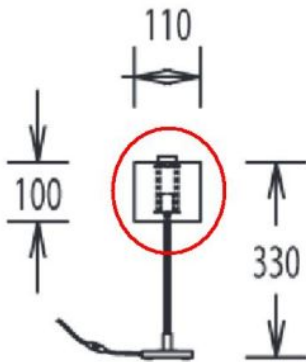

Knapstein

Ersatzglas zur Tischleuchte Gisa

Technische Informationen

| | |
|--------------------------|---|
| Herstellungsland |  Deutschland |
| Hersteller | Knapstein |
| Material | Glas |
| Glasfarbe | weiß |
| Durchmesser in cm | 11 |
| Maße | H 10 cm Ø 11 cm |

Beschreibung

Das zylindrische Ersatzglas passend für die Knapstein Gisa Tischleuchte hat einen Durchmesser von 11 cm und eine Höhe von 10 cm.