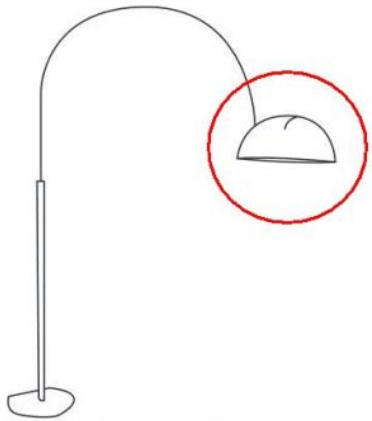

3320/R

Oluce

Coupe 3320/R Ersatz Reflektor

Farbe

- schwarz
- weiß

Version

- mit Elektrik
- ohne Elektrik

Technische Informationen

Herstellungsland	Italien
Hersteller	Oluce
Material	Aluminium
Schutzart / IP-Schutz	IP20
Spannungseignung	110 - 240 Volt

Beschreibung

Der Ersatz-Reflektor ist komplett mit allen elektrischen Teilen oder als einfacher Reflektor in Schwarz oder Weiß erhältlich. Das Oluce Originalersatzteil ist passend für die Stehleuchte Coupe 3320/R.