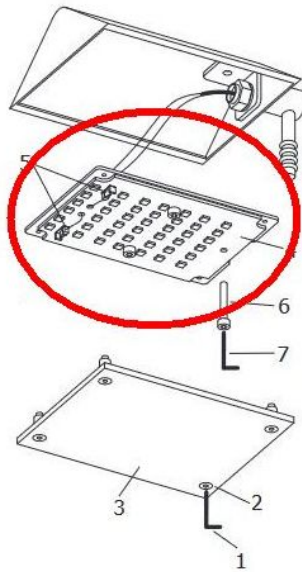

Holtkoetter

LED Ersatz Platine für 9614/9617

Technische Informationen

Herstellungsland	 Deutschland
Hersteller	Holtkoetter
Leistung in Watt	19 W
Schutzart / IP-Schutz	IP20
Spannungseignung	110 - 240 Volt

Beschreibung

Dieses Originalersatzteil ist eine LED Platine passend zu den Stehleuchten 9614 und 9617 des Herstellers Holtkoetter.