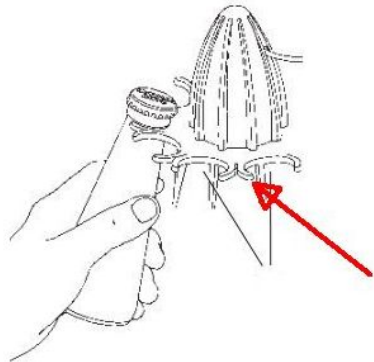

Ingo Maurer

Flaschenhalterung Campari Light

Technische Informationen

Herstellungsland  Deutschland
Hersteller Ingo Maurer

Beschreibung

Der Ring zum Einhängen der 10 Campari-Flaschen in die Campari Light Leuchte ist ein Originalersatzteil von Ingo Maurer.