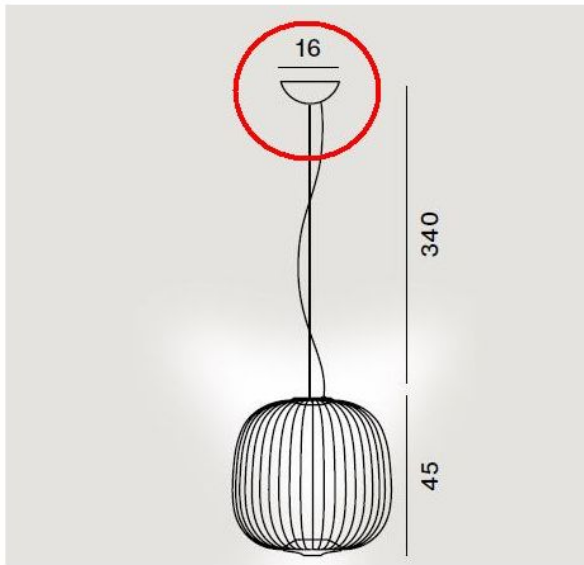

Foscarini

Spokes Ersatz-Baldachin

Dimmbarkeit

- MyLight
- DALI dimmbar
- nicht dimmbar

Technische Informationen

Herstellungsland	 Italien
Hersteller	Foscarini
Material	Aluminium
Spannungseignung	230 - 240 Volt
Baldachin Maße	16 cm

Beschreibung

Dieser Baldachin ist ein Originalersatzteil des Herstellers Foscarini und eignet sich für alle Leuchten der Spokes Serie. Der runde Deckenbaldachin aus Aluminium wird mit Betriebsgerät geliefert und ist als nicht-dimmbare Version sowie als DALI-dimmbare und MyLight Version erhältlich. Mit MyLight können Sie das Licht steuern und Ihren persönlichen Bedürfnissen anpassen. Mit der App, können die mit einem MyLight Modul ausgestatteten Foscarini Leuchten über eine Bluetooth Schnittstelle per Smartphone oder Tablet gesteuert werden. So wird Licht einzigartig und individuell.