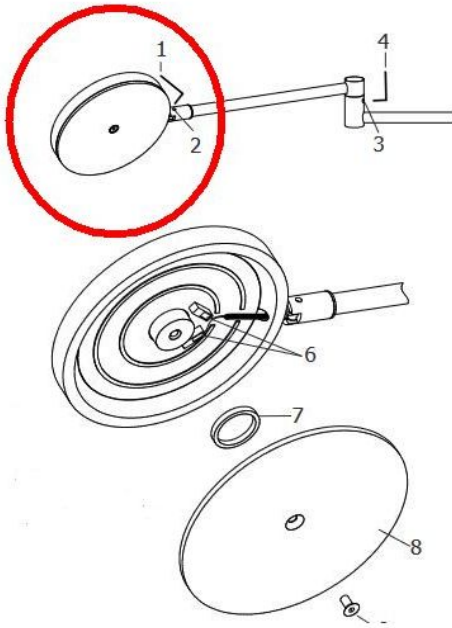

Holtkoetter

Ersatz LED Einheit für Plano/Flex Leuchten

Technische Informationen

Herstellungsland	 Deutschland
Hersteller	Holtkoetter
Durchmesser in cm	12
Dimmbarkeit	dimmbar
Leistung in Watt	19 W
Ra	>90
Farbtemperatur in Kelvin	2.700 extra warmweiß
Spannungseignung	110 - 240 Volt
Maße	Ø 12 cm

Beschreibung

Dieses Original Ersatz LED Einheit ist passend für folgende Plano und Flex Leuchten des deutschen Herstellers Holtkötter.

- Plano Twin
- Plano B
- Plano T
- Plano S
- Flex S
- Flex Twin
- Flex T
- Flex K