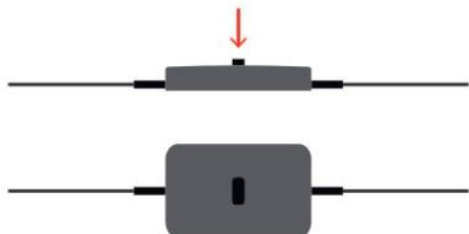

Catellani & Smith

Ersatz Treiber/Betriebsgerät mit Dimmer und Kabel

Technische Informationen

Herstellungsland	 Italien
Hersteller	Catellani & Smith
Kabelfarbe	schwarz
Leistung in Watt	18 W
Spannungseignung	110 - 240 Volt

Beschreibung

Dieser Ersatz Treiber/Betriebsgerät mit Dimmer und schwarzem Kabel ist ein Originalersatzteil passend zu den folgenden Tischleuchten von Catellani & Smith. Dieses Ersatzteil ersetzt alle vorangegangenen Versionen (Aluminiumgehäuse mit blauem Kabel).