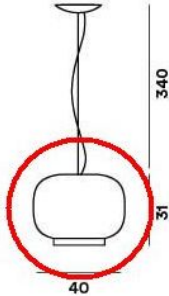

Foscarini

Chouchin 1 LED-Pendelleuchte Ersatzglas

Diffusorfarbe

- grün
- grau
- orange

Technische Informationen

Herstellungsland	 Italien
Hersteller	Foscarini
Material	Glas
Durchmesser in cm	40
Maße	H 31 cm Ø 40 cm

Beschreibung

Dieses Ersatzglas ist ein Originalersatzteil des Herstellers Foscarini geeignet für die Chouchin 1 LED Pendelleuchte. Das Ersatzglas hat einen Durchmesser von 40 cm und ist 31 cm hoch. Das Ersatzglas ist in orange, grau und grün erhältlich.