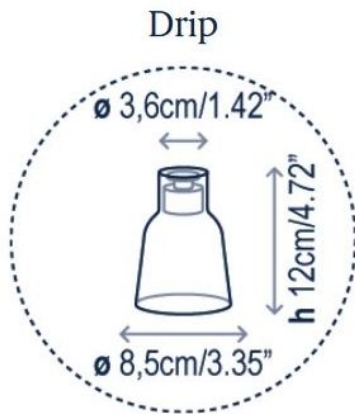

Bover

Drip Ersatzglas

Farbe

- grün
- matt weiß
- transparent
- opal
- blau

Technische Informationen

| | |
|--------------------------|---|
| Herstellungsland |  Deutschland |
| Hersteller | Bover |
| Designer | Christophe Mathieu |
| Material | Borosilikatglas, Polycarbonat |
| Durchmesser in cm | 9 |
| Maße | H 12 cm Ø 9 cm |

Beschreibung

Das Bover Drip Ersatzglas verfügt über eine Höhe von 12 cm und einen Durchmesser von 8,5 cm an der breitesten Stelle. Es wird in den Farben transparent, matt weiß, grün, blau und opal angeboten. Das opale Glas wird aus Polycarbonat gefertigt, alle anderen aus Borosilikatglas. Dieses Ersatzteil ist für alle Drip Leuchten von Bover geeignet.