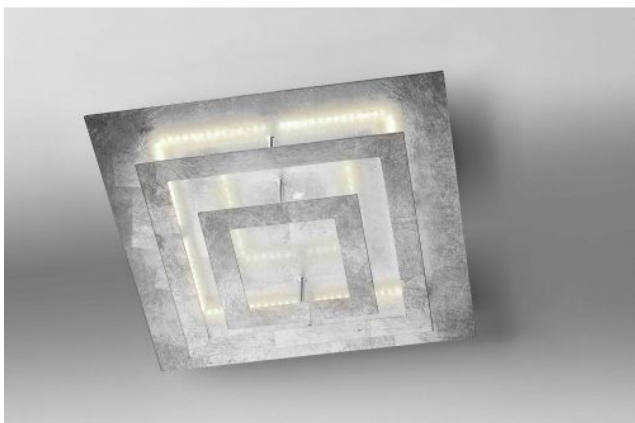

Lupia Licht Square

Oberfläche

- gold
- silber
- weiß

Technische Informationen

Herstellungsland	 Deutschland
Hersteller	Lupia Licht
Schutzart / IP-Schutz	IP20
Lieferumfang	LED
Spannungseignung	230 - 240 Volt
Material	Metall
Dimmbarkeit	bauseitig dimmbar mit einem Phasenabschnittdimmer
Leistung in Watt	27 W
LED	inklusive
Ra	>90
Lichtstrom in lm	2.200
Farbtemperatur in Kelvin	2.700 extra warmweiß
Maße	H 10 cm B 40 cm L 40 cm

Beschreibung

Die Lupia Licht Square ist 40 cm lang, 40 cm breit und 9,5 cm hoch. Diese Wand / Deckenleuchte ist in unterschiedlichen Oberflächen erhältlich. Auf dem quadratischen Rahmen befinden sich LEDs, die indirekt gegen den Reflektor abstrahlen. Bei der Leuchte mit einer Oberfläche in Blattgold wird so ein besonders warmes Licht erzeugt. Die Square von Lupia Licht ist bauseitig dimmbar mit einem Phasenabschnittdimmer. Die Square Wand / Deckenleuchte kommt vom Hersteller Lupia Licht aus Deutschland.