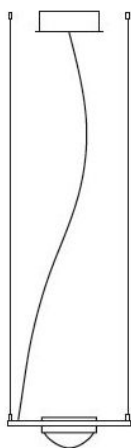

## Ocular Linse LED

### Linsendurchmesser

- 67 mm
- 100 mm

### Technische Informationen

<b>Herstellungsland</b>	 Deutschland
<b>Hersteller</b>	Licht im Raum
<b>Designer</b>	Licht im Raum
<b>Material</b>	Glas
<b>Spannungseignung</b>	230 - 240 Volt

### Beschreibung

Die Licht im Raum Ocular Linse LED bündelt das abgegebene Licht und lenkt es direkt in die gewünschte Richtung. Sie verfügt über einen Strukturrand und wird mit einem Durchmesser von 67 mm oder 100 mm angeboten. Diese Ocular Linse ist ein Ersatzteil für alle LED Leuchten der Serie und eignet sich für die Ocular 1 LED, 2 LED, 4 LED, 6 LED, 6 LED Serie 100 sowie alle LED Wandleuchten und Spot Leuchten der Ocular-Serie.