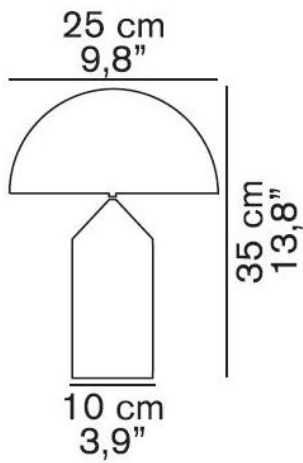

Oluce

Atollo 238 Ersatz Reflektor schwarz

Technische Informationen

Herstellungsland	 Italien
Hersteller	Oluce
Designer	Vico Magistretti
Material	Metall
Farbe	schwarz
Durchmesser in cm	25
Maße	Ø 25 cm

Beschreibung

Der Oluce Atollo 238 Ersatz Reflektor in Schwarz ist ein Ersatzteil für die Atollo 238. Der Ersatz Reflektor hat einen Durchmesser von 25 cm.