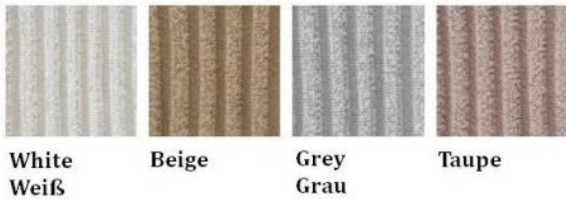

Available Versions
Erhältliche Ausführungen

Technische Informationen

Herstellungsland	 Spanien
Hersteller	Arturo_Alvarez
Designer	Arturo Alvarez
Schutzart / IP-Schutz	IP20
Lieferumfang	LED
Spannungseignung	230 - 240 Volt
Tiefe in cm	25
Material	Edelstahl, Stahl
Oberfläche	beige
Dimmbarkeit	bauseitig dimmbar mit einem Phasenabschnittdimmer
Leistung in Watt	8 W
LED	inklusive
Lichtstrom in lm	960
Farbtemperatur in Kelvin	2.700 extra warmweiß
Version	LED
Maße	H 38 cm B 38 cm

Arturo_Alvarez

Nevo NE06 beige LED

Beschreibung

Die Arturo Alvarez Nevo NE06 Wand- und Deckenleuchte zeichnet sich durch den Einsatz eines extrem flexiblen Materials aus. Dieses Edelstahl-Metallgeflecht wurde exklusiv von der Marke Arturo Alvarez entwickelt und erlaubt dem Designer eine enorme kreative Freiheit. Die Nevo NE06 Leuchte ist in den Farben weiß, taupe, beige oder grau erhältlich. Die Nevo NE06 ist bauseitig dimmbar, 36 cm breit, 36 cm hoch und hat eine Tiefe von 20 cm. Es gibt diese Wand- und Deckenleuchte in zwei Ausführungen: als Halogen- oder als Ausführung mit integriertem LED Modul.

Die Halogenausführung verfügt über zwei E14 Fassungen und kann sowohl mit Halogen Leuchtmitteln als auch mit LED-Retrofit Leuchtmitteln betrieben werden. Die LED Ausführung wird auf Anfrage auch mit einer Farbtemperatur von 2.700 Kelvin extra warmweiß angeboten.