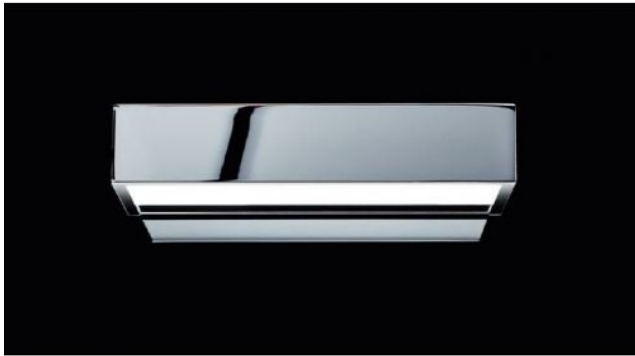

### Oberfläche

- Chrom
- Nickel
- rose

## Beschreibung

Die Decor Walther Box 25 Wandleuchte gibt gleichzeitig nach oben und unten Licht ab. Ein Diffusor aus weiß mattem Glas entblendet das Licht in beide Richtungen und streut es gleichmäßig. Diese Wandleuchte ist 25 cm lang, 5 cm hoch und 10 cm tief. Mit der Schutzart IP44 ist diese Leuchte auch für das Badezimmer geeignet. Sie ist in der Oberfläche Chrom erhältlich. Als Leuchtmittel kann eine R7s Halogenlampe mit einer maximalen Leistung von 100 Watt verwendet werden. Die Box 25 wird auch mit einer integrierten LED angeboten (Box 25 N LED).