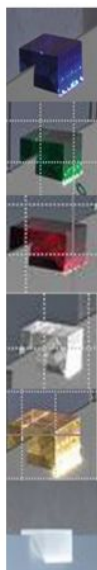

Escale CL2 replacement glass cubes

Ersatz-Glaswürfel

colours
Farben

blue
blau

green
grün

red
rot

transparent
transparent

yellow
gelb

white
weiß

Escale

CL2 Ersatz-Glaswürfel

Farbe

- blau
- rot
- gelb
- transparent
- weiß
- grün

Technische Informationen

| | |
|-------------------------|---|
| Herstellungsland |  Deutschland |
| Hersteller | Escale |
| Material | Glas |

Beschreibung

Die Escale CL2 Ersatz-Glaswürfel sind Ersatzteile für die CL2 Pendelleuchte. Es gibt die Ersatz-Glaswürfel in folgenden Farben: transparent (klar), gelb, rot, blau, grün und weiß (weiß matt).