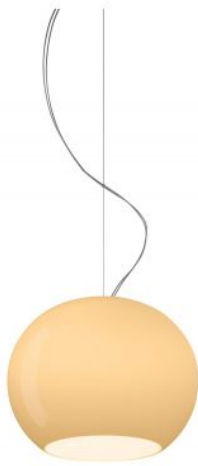

Foscarini

Buds Sospensione 3

Diffusorfarbe

- grün
- warmweiß

Technische Informationen

Herstellungsland	 Italien
Hersteller	Foscarini
Designer	Rodolfo Dordoni
Entwurfjahr	2016
Schutzart / IP-Schutz	IP20
Lieferumfang	LED 230 Volt
Spannungseignung	110 - 240 Volt
Durchmesser in cm	30
Material	Glas
Kabellänge	340 cm
Höheneinstellung	höheneinstellbar
Dimmbarkeit	bauseitig dimmbar mit einem Phasenabschnittdimmer
Sockel / Fassung	E27
Leistung (max. Watt)	21 Watt
LED (austauschbar)	ja
Ra	>80
Lichtstrom in lm	2.500
Farbtemperatur in Kelvin	2.700 extra warmweiß
Baldachin Maße	16 cm
Lichtverteilung	Raumlicht
Maße	H 23 cm Ø 30 cm

Beschreibung

Die Foscarini Buds Sospensione 3 verfügt über einen ovalen Diffusor mit einem Durchmesser von 30 cm. Damit ist dies die kleinste Pendelleuchte der Serie. Diese Version enthält ein austauschbares LED retrofit Leuchtmittel mit einer Leistung von 21 Watt. Hergestellt wird der Diffusor aus mundgeblasenem Glas, das in mehreren Farben erhältlich ist. Die warmweiße Version erscheint im ausgeschalteten Zustand weiß, während sie im eingeschalteten Zustand einen anderen, dunkleren Ton annimmt. Das Licht wird sowohl in den Raum als auch direkt nach unten abgegeben. Das mitgelieferte Kabel mit einer Länge von 340 cm lässt sich bei Bedarf kürzen. Auf Anfrage wird auch eine Pendelleuchte mit einem längeren Kabel angeboten.