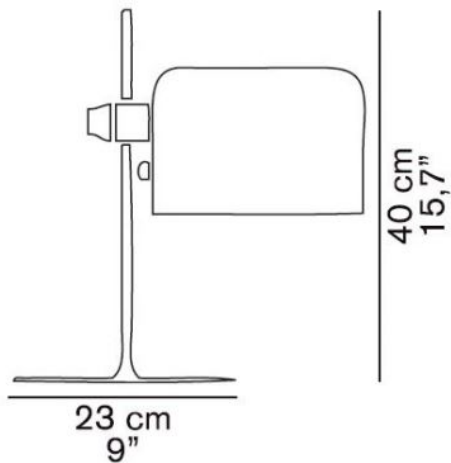

2202

Oluce

Ersatz Leuchtenfuß für Coupé 2202 und Spider 3319

Oberfläche

- schwarz
- weiß

Technische Informationen

Herstellungsland  Italien
Hersteller Oluce

Beschreibung

Der Oluce Ersatz Leuchtenfuß für Coupé 2202 und Spider 3319 ist ein Austauschleuchtenfuß für Coupé 2202 oder Spider 3319. Dieses Ersatzteil wird in den Oberflächen schwarz und weiß angeboten.