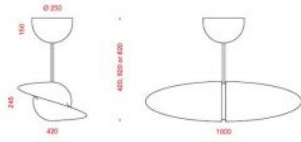

## Propeller Ersatzbezüge Stoff weiß

744