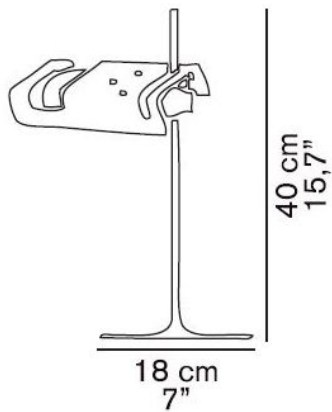

291

Oluce

Spider 291 und 3319 Ersatz Reflektor-schwarz

Technische Informationen

Herstellungsland

Hersteller

Oluce

Farbe

schwarz

Beschreibung

Der Spider 291 und 3319 Ersatz Reflektor ist ein Ersatzreflektor für die Spider 291 und 3319. Er ist erhältlich in weiß und schwarz