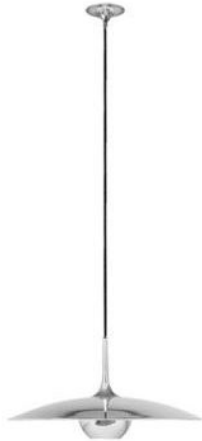

## Onos 55 Pendel

### Technische Informationen

<b>Herstellungsland</b>	 Deutschland
<b>Hersteller</b>	Florian Schulz
<b>Designer</b>	Florian Schulz
<b>Schutzart / IP-Schutz</b>	IP20
<b>Lieferumfang</b>	Leuchtmittel/Bulb
<b>Spannungseignung</b>	110 - 240 Volt
<b>Durchmesser in cm</b>	55
<b>Material</b>	Messing, Metall
<b>Kabelfarbe</b>	schwarz
<b>Kabellänge</b>	300 cm
<b>Höheneinstellung</b>	höhenstellbar
<b>Dimmbarkeit</b>	bauseitig dimmbar
<b>Socket / Fassung</b>	E27
<b>Leistung (max. Watt)</b>	100 Watt
<b>Baldachin Maße</b>	12 cm
<b>Lichtverteilung</b>	direkt
<b>Maße</b>	Ø 55 cm

### Beschreibung

Die Florian Schulz Onos 55 Pendelleuchte hat einen Schirm und einen integrierten Blendring aus Metall. Die Leuchte wird von Florian Schulz in den Oberflächen Messing poliert lackiert, Messing verchromt, Messing matt gebürstet lackiert, Messing vernickelt, Messing brüniert lackiert, Messing dunkel brüniert lackiert, Messing verkupfert, Messing vernickelt lackiert, Messing poliert unlackiert, Messing verkupfert matt gebürstet lackiert, Messing vernickelt matt gebürstet lackiert oder Messing vernickelt matt gebürstet angeboten.

Die Pendelleuchte hat einen Schirm mit einem Durchmesser von 55 cm. Das schwarze Textilkabel der Pendelleuchte besitzt eine Länge von 300 cm und ist auf Anfrage auch in anderen Längen oder Farben erhältlich. Bei der Installation lässt sich die Pendelleuchte in ihrer Gesamthöhe einstellen.