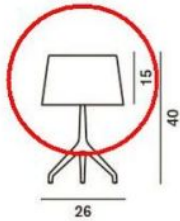

Foscarini

Lumiere XXS Ersatzglas

Farbe

- grau
- weiß

Technische Informationen

Herstellungsland	 Italien
Hersteller	Foscarini
Material	Glas
Durchmesser in cm	26
Maße	H 15 cm Ø 26 cm

Beschreibung

Dieses Foscarini Originalersatzteil ersetzt das vorhandene Glas der Foscarini Lumiere XXS (Tischleuchte). Das Ersatzglas ist in grau und weiß erhältlich. Dieses Austauschglas ist 15 cm hoch und hat einen Durchmesser von 26 cm.