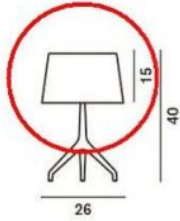

Foscarini

Lumiere XXS Ersatzglas

Farbe

- weiß
- grau

Technische Informationen

Herstellungsland	 Italien
Hersteller	Foscarini
Material	Glas
Durchmesser in cm	26
Maße	H 15 cm Ø 26 cm

Beschreibung

Dieses Foscarini Originalersatzteil ersetzt das vorhandene Glas der Foscarini Lumiere XXS (Tischleuchte). Das Ersatzglas ist in grau und weiß erhältlich. Dieses Austauschglas ist 15 cm hoch und hat einen Durchmesser von 26 cm.