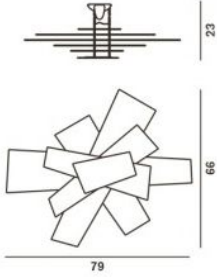

Foscarini

Big Bang Parete Ersatz- Diffusor- weiß

Technische Informationen

Herstellungsland	 Italien
Hersteller	Foscarini
Leistung in Watt	5,4 W

Beschreibung

Der Foscarini Big Bang Parete Ersatzdiffusor besteht aus einem kompletten "Set Diffusoren / Metacrylplatten". Die Größe der kompletten Leuchte beträgt 79cm x 66cm. Das Set ist erhältlich in den Farben weiß und rot.