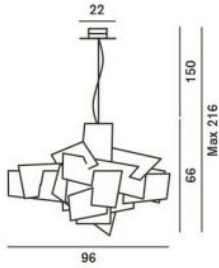

Foscarini

Big Bang Sospensione Ersatz-Diffusor-rot

Technische Informationen

Herstellungsland

Hersteller

Foscarini

Leistung in Watt

5,4 W

Beschreibung

Die Foscarini Big Bang Sospensione Ersatz-Diffusoren bestehen aus einem kompletten Set Diffusoren / Metacrylplatten" für die Leuchten Größe 96cm x 66cm. Die Farben weiß und rot sind wählbar.