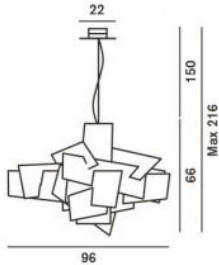

Foscarini

Big Bang Sospensione Ersatz-Diffusor-weiß

Technische Informationen

Herstellungsland

Hersteller

Foscarini

Leistung in Watt

5,4 W

Beschreibung

Die Foscarini Big Bang Sospensione Ersatz-Diffusoren bestehen aus einem kompletten Set Diffusoren / Metacrylplatten" für die Leuchten Größe 96cm x 66cm. Die Farben weiß und rot sind wählbar.