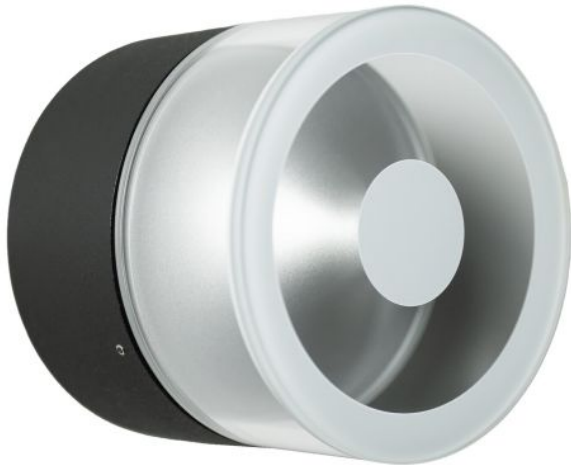

NEXOLIGHT

Polaris Wandleuchte

- anthrazitgrau
- schwarz

Technische Informationen

Hersteller	NEXOLIGHT
Leuchtmittel inklusive	Nein
Leuchtenfamilie	Polaris
Farbtemperatur in Kelvin	2700K
Schutzart / IP-Schutz	IP65
LED	inklusive
LED austauschbar	Ja
Leistung in Watt	1 x LED 3,5 W
Lichtstrom in lm	300 lm
Durchmesser	14 cm
Tiefe	12 cm
Maße	Ø 14 cm B 14 cm

Beschreibung

Die NEXOLIGHT Polaris Wandleuchte verbindet präzise Lichttechnik mit einer ausdrucksstarken Formensprache. Der runde Aluminiumkorpus trifft auf ein veredeltes Leuchtenelement aus Glas mit Siebdruckflächen und sorgt so für eine gleichmäßige, blendfreie Lichtwirkung an Fassaden, Eingängen und Terrassen. Die Leuchte ist in anthrazitgrau und schwarz erhältlich.