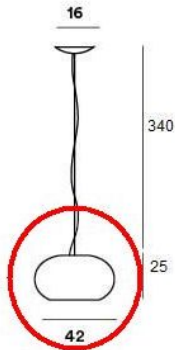

Foscarini

Buds Sospensione 2 Halogen Ersatzglas

Diffusorfarbe

- warmweiß
- grau
- cipria

Technische Informationen

Herstellungsland	 Italien
Hersteller	Foscarini
Material	Glas
Durchmesser in cm	42
Maße	H 25 cm Ø 42 cm